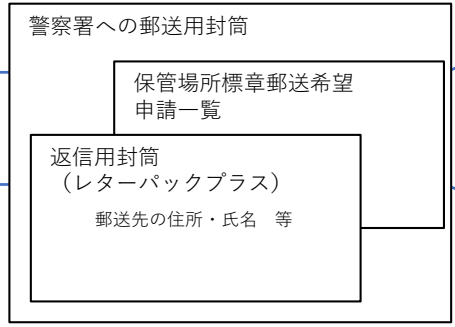

OSS申請における保管場所標章の郵送交付についてのご案内

令和5年10月2日から～

OSSポータルサイト上で、保管場所標章の郵送希望の有無を入力できます！

- OSSによる申請が対象（警察署窓口での紙申請は対応していません。）

- 現地調査等による審査

【封筒郵送のタイミング】
「保管場所標章交付手数料」を納付してから、保管場所を管轄する警察署に返信用のレターパックプラスを郵送

- 返信用封筒はレターパックプラスを使用
 - 郵送先の住所、氏名、電話番号等の記載
 - 保管場所標章郵送希望申請一覧の作成
(都道府県警察のホームページからダウンロード)
- ※ 郵送に要する費用は全て自己負担です