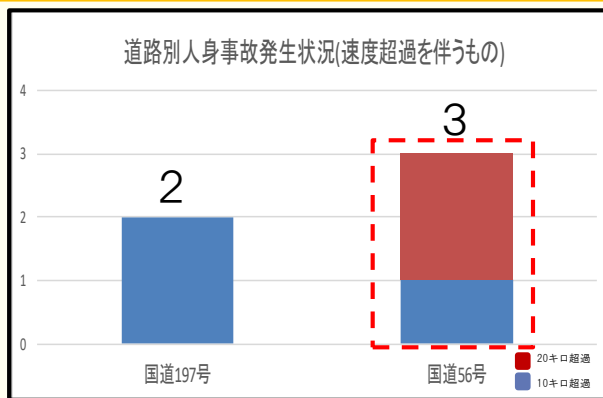

速度取締り指針

須崎警察署の速度取締り重点

重点路線	重点時間帯	重点区域	規制速度
国道56号	12:00~15:00	須崎市中央部 (池ノ内地区)	50km/h

※ 上記以外の時間帯、場所であっても取締りを実施します。

須崎警察署管内の交通事故実態（過去5年間（7~12月））

道路別人身事故発生状況を分析すると、国道56号での発生が多く、速度超過を伴うものも最多である。

国道56号での事故は、須崎市中央部(池ノ内地区)で多く発生している。また、当該事故を発生時間帯別に見ると、12時~15時の間に最も多く発生している。