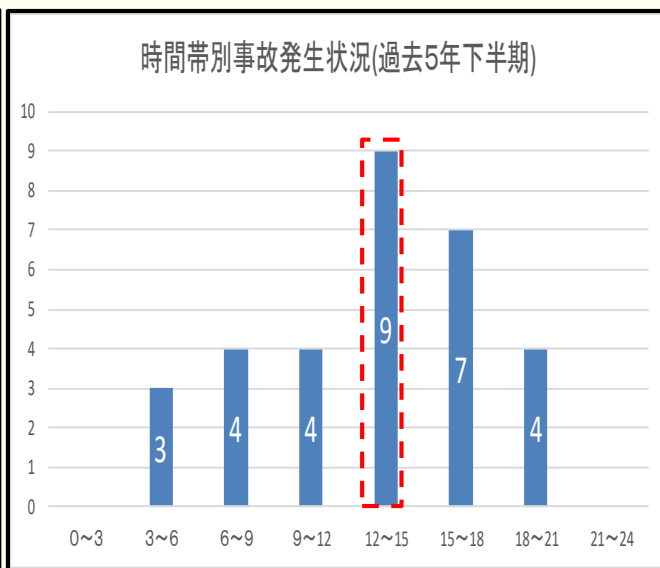

速度取締り指針

須崎警察署の速度取締り重点

重点路線	重点時間帯	重点区域	規制速度
国道56号	12:00~15:00	須崎市中央部 (池ノ内地区)	50km/h

※ 上記以外の時間帯、場所であっても取締りを実施します。

須崎警察署管内の交通事故実態（過去5年間（7~12月））

道路別人身事故発生状況を分析すると、国道56号での発生が多く、速度超過を伴うものも最多である。

国道56号での事故は、須崎市中央部(池ノ内地区)で多く発生している。また、当該事故を発生時間帯別に見ると、12時~15時の間に最も多く発生している。