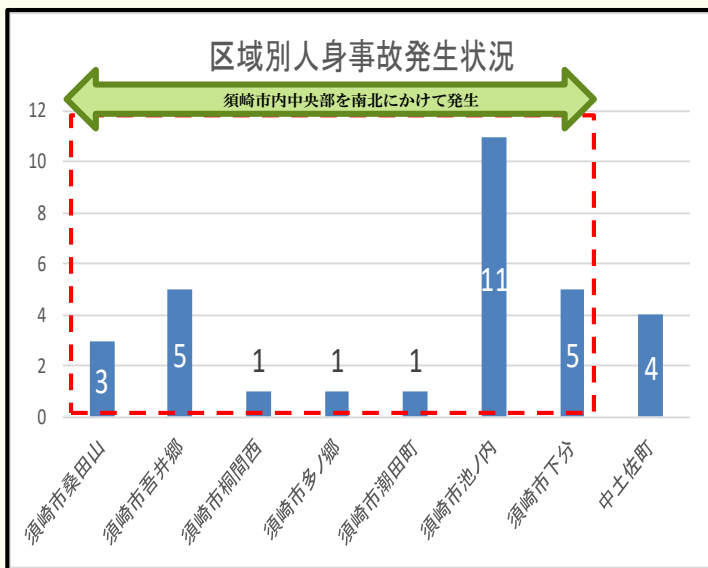

速度取締り指針

須崎警察署の速度取締り重点

重点路線	重点時間帯	重点区域	規制速度
国道56号	12:00~15:00	須崎市中央部 (池ノ内地区)	50km/h

※ 上記以外の時間帯、場所であっても取締りを実施します。

須崎警察署管内の交通事故実態（過去5年間（7~12月））

道路別人身事故発生状況を分析すると、国道56号での発生が多く、速度超過を伴うものも最多である。

国道56号での事故は、須崎市中央部(池ノ内地区)で多く発生している。また、当該事故を発生時間帯別に見ると、12時~15時の間に最も多く発生している。