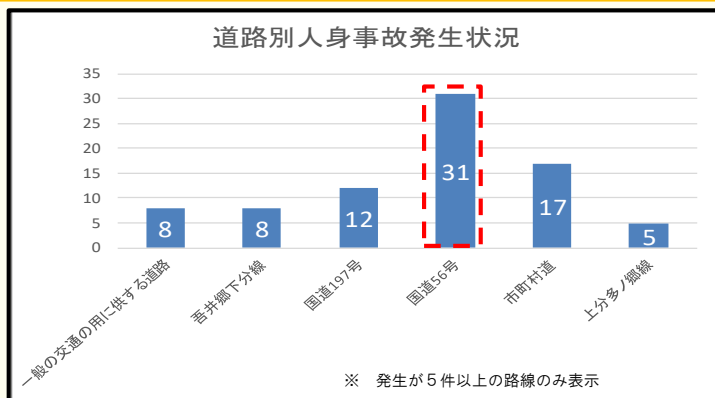

速度取締り指針

須崎警察署の速度取締り重点

重点路線	重点時間帯	重点区域	規制速度
国道56号	12:00~15:00	須崎市中央部 (池ノ内地区)	50km/h

※ 上記以外の時間帯、場所であっても取締りを実施します。

須崎警察署管内の交通事故実態（過去5年間（7~12月））

道路別人身事故発生状況を分析すると、国道56号での発生が多く、速度超過を伴うものも最多である。

国道56号での事故は、須崎市中央部(池ノ内地区)で多く発生している。また、当該事故を発生時間帯別に見ると、12時~15時の間に最も多く発生している。