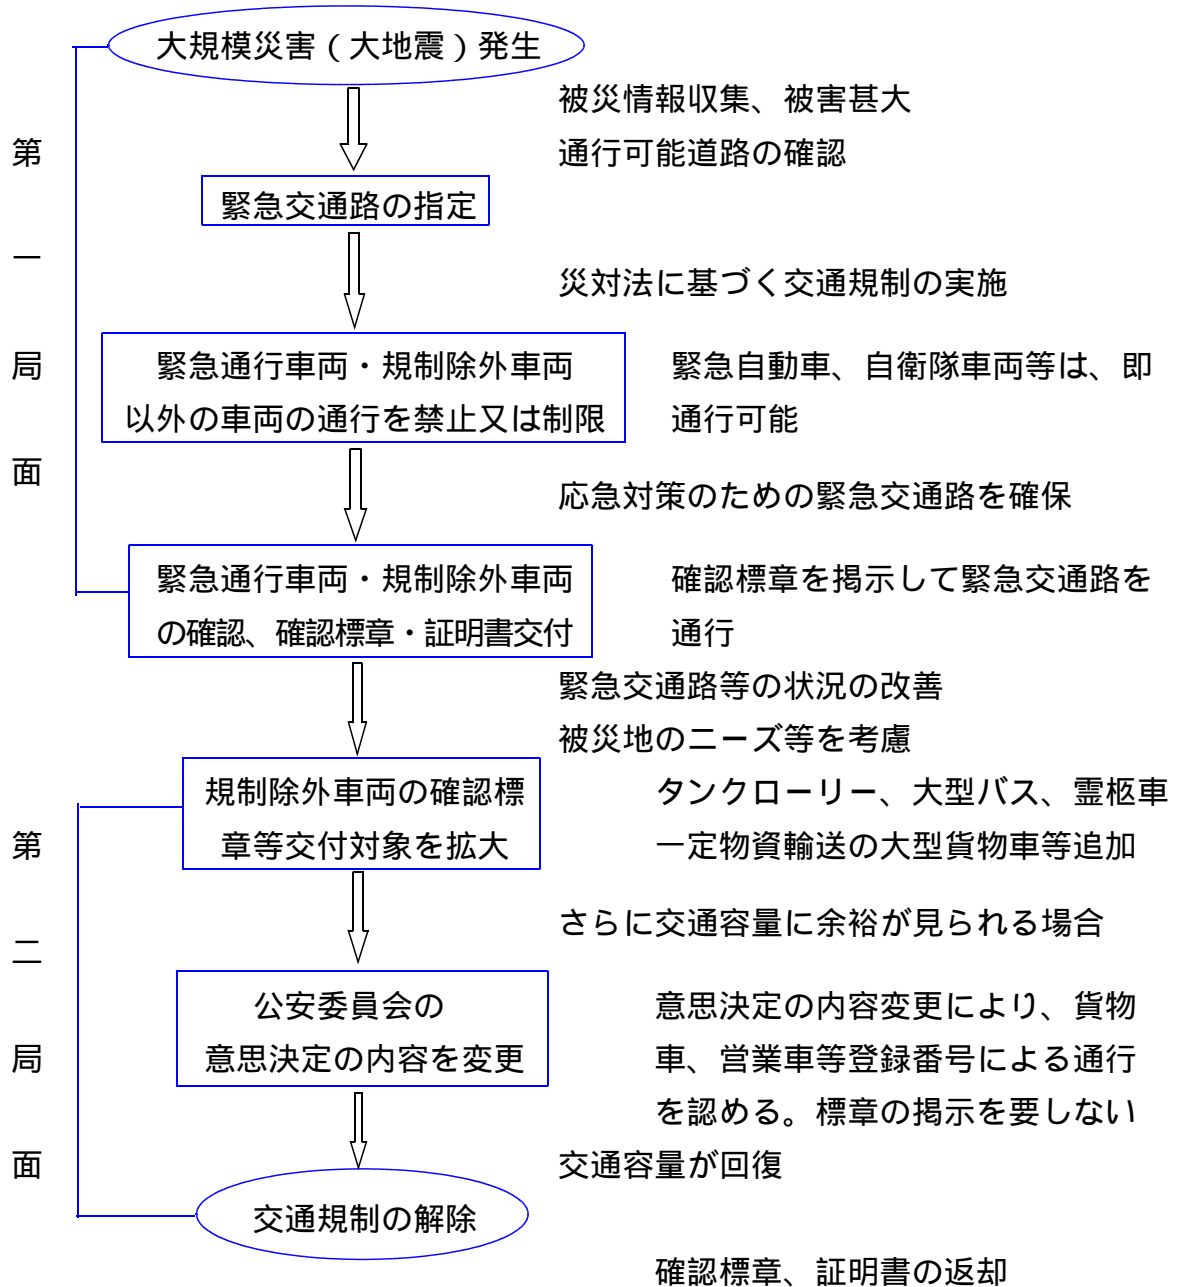

事前届出から確認標章等交付、返納までの流れ

(大規模災害(大地震)発生時の交通規制要領)

第一局面 災害発生後2～3日の間

第二局面 災害発生後3～4日目から約10日間