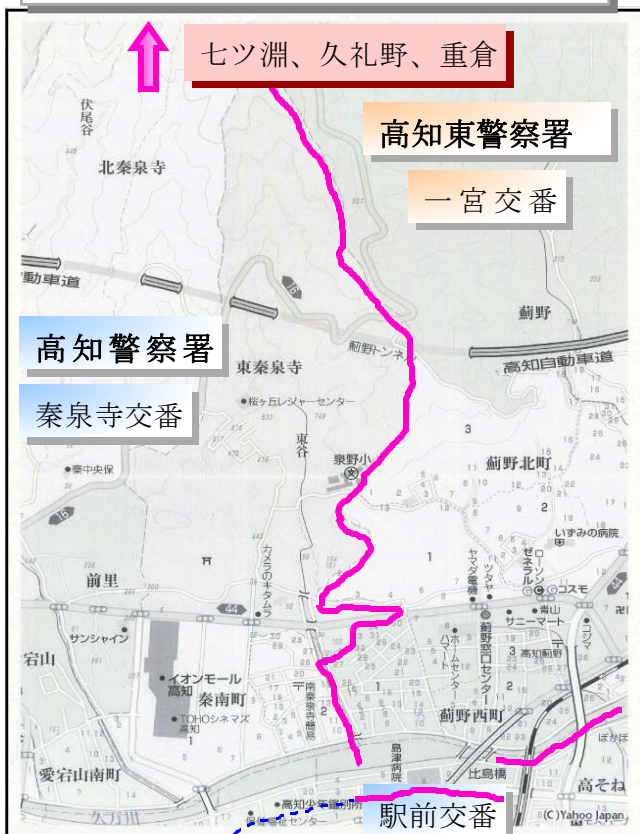

高知東警察署管轄区域図

1 警察署再編に伴う高知東警察署の管轄区域について

再編後の管轄区域については、交番や駐在所の所管区によって分けられることとなります。

高知東署の管轄区域となる交番・駐在所等

高知警察署	高須交番・一宮交番・秦泉寺交番(久礼野・重倉のみ)		
	五台山駐在所・土佐山駐在所		
高知南警察署	三里交番	南国警察署	大津駐在所・介良駐在所
香美警察署	繁藤駐在所(大豊町のみ)	本山警察署	所在地・全駐在所

2 高知東署の境界及び所管区の変更について

(1) 高知市北部地域

高知警察署と高知東警察署の境界のうち、高知市北部地域は、

「秦泉寺交番と一宮交番との所管区の境」

が、高知警察署と高知東警察署との管轄区域の境界となります。

再編後も交番や駐在所は全て残りますが、秦泉寺交番の現在6区の受持区が

「七ツ淵地区 ～ 秦泉寺交番(高知警察署)」

「久礼野・重倉地区 ～ 土佐山駐在所(高知東警察署)」

に分かれることとなります。

一宮交番と秦泉寺交番の境界イメージ

七ツ淵と久礼野・重倉の境界イメージ

(2) 嶺北地域

高知東警察署と香美警察署の境界のうち、嶺北地域は、

「杉駐在所と繁藤駐在所との所管区の境」

が、高知東警察署と香美警察署との管轄区域の境界となります。

再編後も駐在所は全て残りますが、繁藤駐在所の受持区が、

杉駐在所

繁藤駐在所から杉駐在所に移管される大豊町地区
馬瀬、戸手野
北川、久壽軒
角茂谷