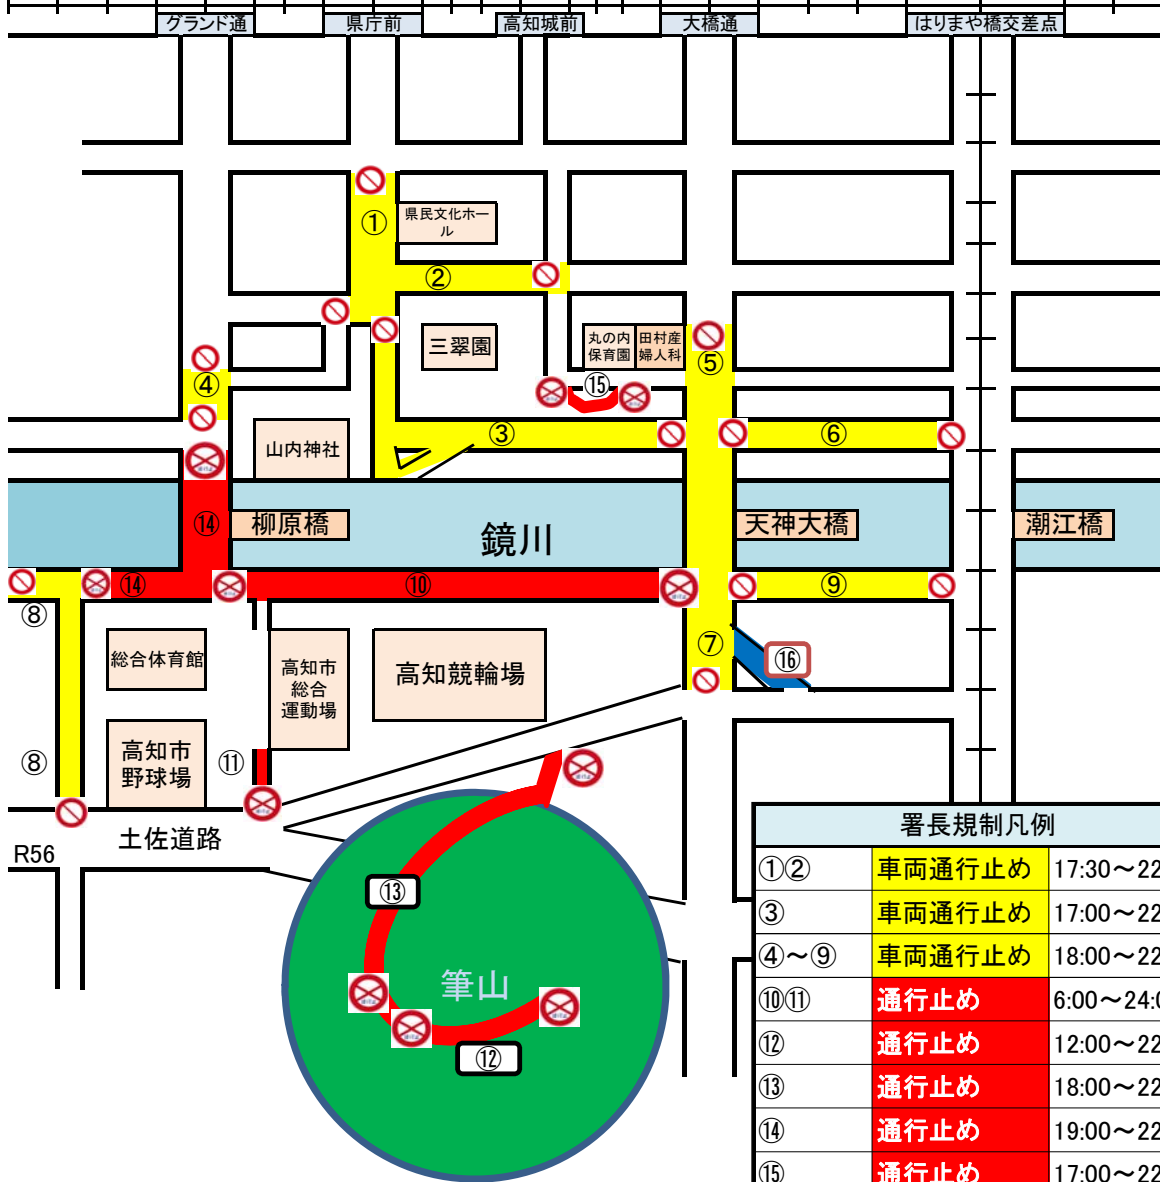

高知市納涼花火大会交通規制図

8月9日

署長規制凡例		
①②	車両通行止め	17:30～22:00
③	車両通行止め	17:00～22:00
④～⑨	車両通行止め	18:00～22:00
⑩⑪	通行止め	6:00～24:00
⑫	通行止め	12:00～22:00
⑬	通行止め	18:00～22:00
⑭	通行止め	19:00～22:00
⑮	通行止め	17:00～22:00
⑯	一方通行解除	18:00～22:00