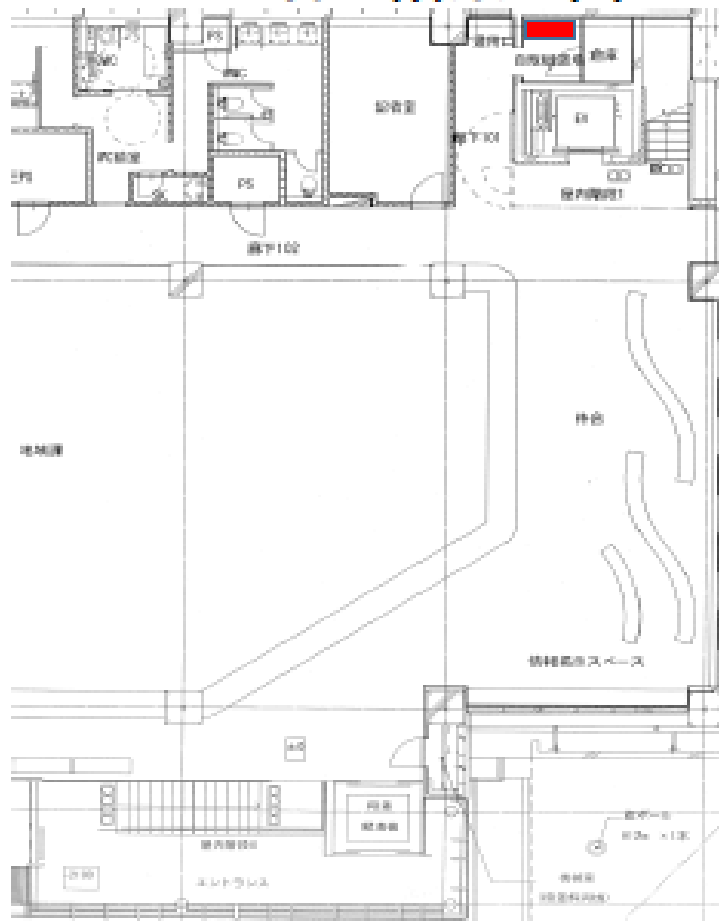

高知署 1階案内図

自販機置場平面図

図面番号 A

高知警察署 1階自動販売機 設置場所

住居表示：高知北本町1丁目10-12 (敷地内は全面禁煙)

商品補充用車両の駐停車は北側車庫棟を利用することとし、高さ制限(2.8m)に注意し事故等のないようにすること。
詳細については高知警察署会計庶務課の指示に従うこと。

設置台数：1台(ペットボトル・缶飲料の混合機を設置すること。)

設置場所：高知警察署、1階 自動販売機コーナー

貸付面積：横幅 1.50m×奥行 0.85m(転倒防止板含む) 1.275㎡

電源供給：コンセントより供給

水道供給：供給なし

回収箱：貸付面積(1.275㎡)内に収まる個数を設置すること。

電力子メーター：自動販売機設置事業者の負担で取り付けすること。

「高知県産飲料」を貸付期間中、通年販売すること。

商品取出口等に配慮されたユニバーサルデザイン機を設置すること。