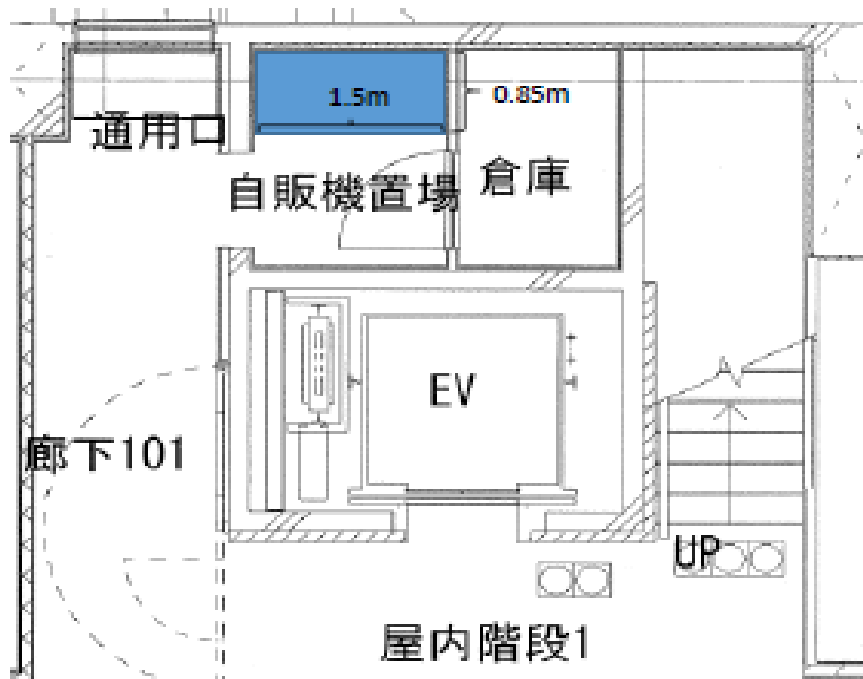

高知署 1階案内図

自販機置場平面図

図面番号 A

高知警察署 1階自動販売機 設置場所

住居表示：高知北本町1丁目10-12 (敷地内は全面禁煙)

商品補充用車両の駐停車は北側車庫棟を利用することとし、高さ制限(2.8m)に注意し事故等のないようにすること。
詳細については高知警察署会計庶務課の指示に従うこと。

設置台数：1台(ペットボトル・缶飲料の混合機を設置すること。)

設置場所：高知警察署、1階 自動販売機コーナー

貸付面積：横幅 1.50m×奥行 0.85m(転倒防止板含む) 1.275㎡

電源供給：コンセントより供給

水道供給：供給なし

回収箱：貸付面積(1.275㎡)内に収まる個数を設置すること。

電力子メーター：自動販売機設置事業者の負担で取り付けすること。

「高知県産飲料」を貸付期間中、通年販売すること。

商品取出口等に配慮されたユニバーサルデザイン機を設置すること。