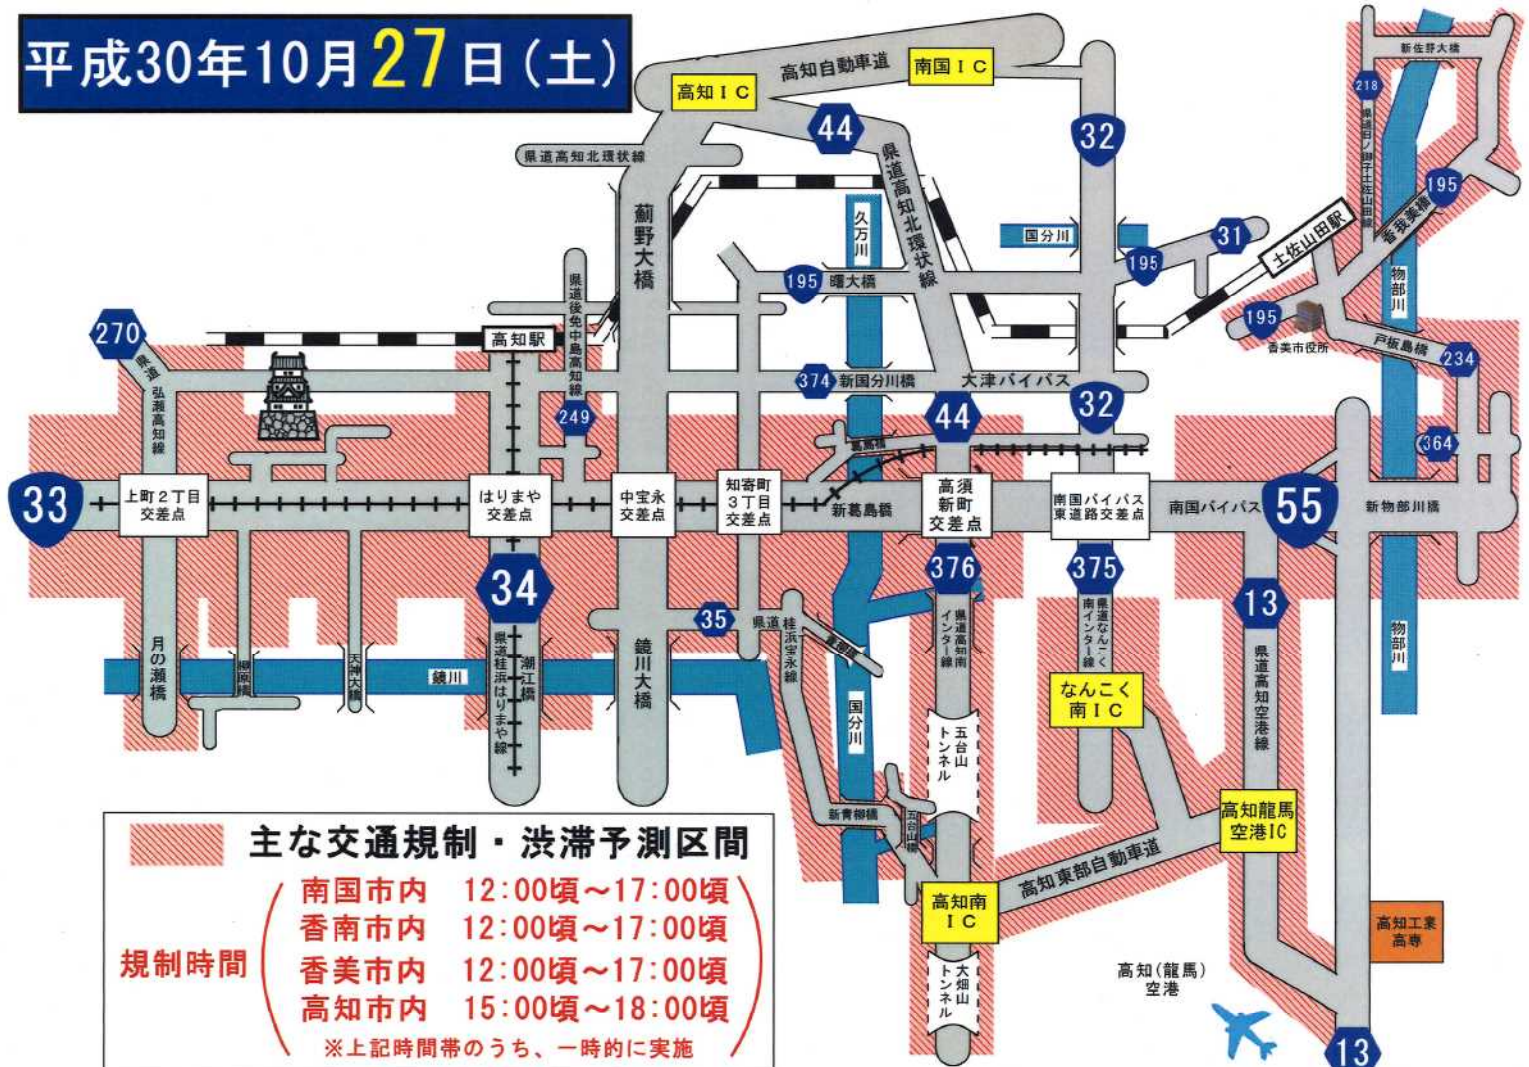

交通規制のお知らせ

「明治150年記念 第38回全国豊かな海づくり大会～高知家大会～」関連行事に伴い、交通規制を実施します。

平成30年10月27日(土) ・ 28日(日) ・ 29日(月)

- 一時的な交通規制(通行止め・駐停車禁止など)を実施します。
- 交通規制は**全面規制**又は**片側規制**です。
- 地図上に記載された**交通規制・渋滞予測区間**は、あくまで**目安**です。
- 現場警察官の指示に従った通行や迂回路の利用**など、皆様のご理解とご協力をよろしくお願います。
- 天候等**によっては規制区間・時間などが**変更**されます。

高知県警察本部 (代表)088-826-0110

お知らせ

明治150年記念
第38回全国豊かな海づくり大会
～高知家大会～関連行事

交通規制

この先
はりまや交差点周辺
混雑のおそれ
迂回にご協力をお願いします。

10月27日(土)
15:00頃～17:00頃
10月28日(日)
9:00頃～13:00頃
10月29日(月)
10:00頃～12:00頃

高知県警察本部

交通規制看板について

主な交通規制区間及びその周辺道路に左記の看板を設置しています。規制時間や内容について記載していますので、参考にしてください。(左記看板は一例です。)

平成30年10月27日(土)

平成30年10月28日(日)

平成30年10月29日(月)