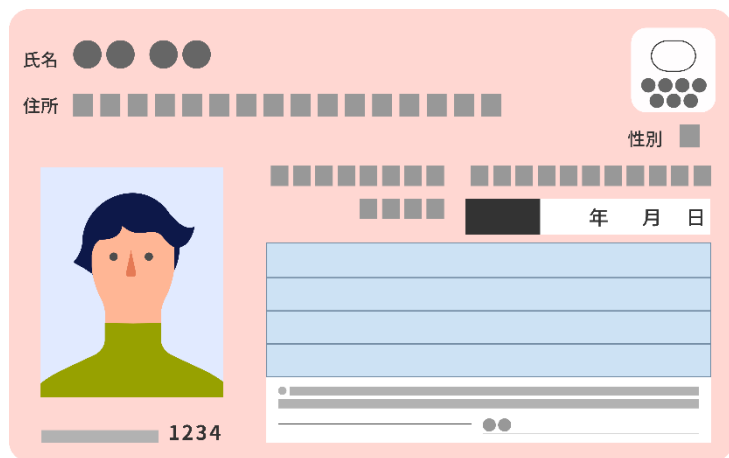

「マイナ経歴証明書」のご案内

令和7年3月24日から、マイナンバーカードと運転経歴証明書を一体化した「**マイナ経歴証明書**」が始まりました。

ICチップに
運転経歴情報が
記録されます。

※ マイナ経歴証明書の券面に運転経歴情報の記録の有無は表示されません。

マイナ経歴証明書の使用（提示）方法

- ① スマートフォン等に**専用の読み取りアプリ**をインストール
- ② アプリを起動してマイナ経歴証明書をかざす
- ③ **運転経歴情報**が画面に表示される
- ④ マイナ経歴証明書と一緒に、③の画面を提示

読み取りアプリの
ダウンロードはこちら

マイナ経歴証明書を提示することで、運転経歴証明書本体が提示された場合と同様に、**割引等のサービスが利用できます。**

「運転経歴証明書が交付済みであることを表示するシール」についてマイナ経歴証明書の開始をもってシールの交付を中止しますが、これまでに交付済みのシールをカードケースに貼付したマイナンバーカードは、引き続き有効です。**割引等のサービスが利用できます。**