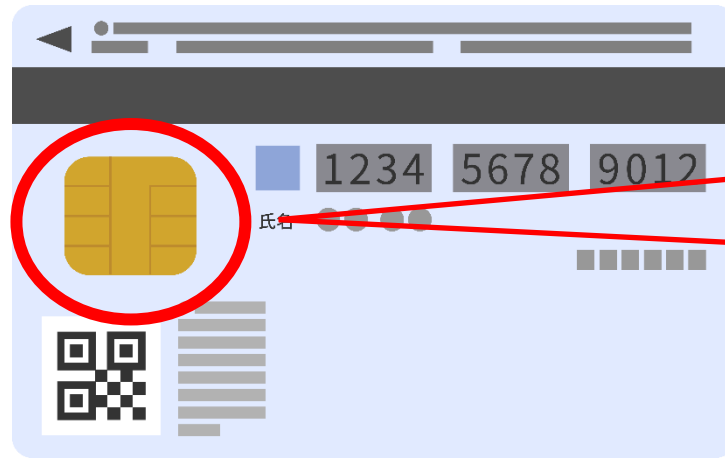

「マイナ経歴証明書」のご案内

令和7年3月24日から、マイナンバーカードと運転経歴証明書を一体化した「**マイナ経歴証明書**」が始まりました。

ICチップに
運転経歴情報が
記録されます。

※ マイナ経歴証明書の券面に運転経歴情報の記録の有無は表示されません。

マイナ経歴証明書の使用（提示）方法

- ① スマートフォン等に**専用の読み取りアプリ**をインストール
- ② アプリを起動してマイナ経歴証明書をかざす
- ③ **運転経歴情報**が画面に表示される
- ④ マイナ経歴証明書と一緒に、③の画面を提示

読み取りアプリの
ダウンロードはこちら

マイナ経歴証明書を提示することで、運転経歴証明書本体が提示された場合と同様に、**割引等のサービスが利用できます。**

「運転経歴証明書が交付済みであることを表示するシール」についてマイナ経歴証明書の開始をもってシールの交付を中止しますが、これまでに交付済みのシールをカードケースに貼付したマイナンバーカードは、引き続き有効です。**割引等のサービスが利用できます。**