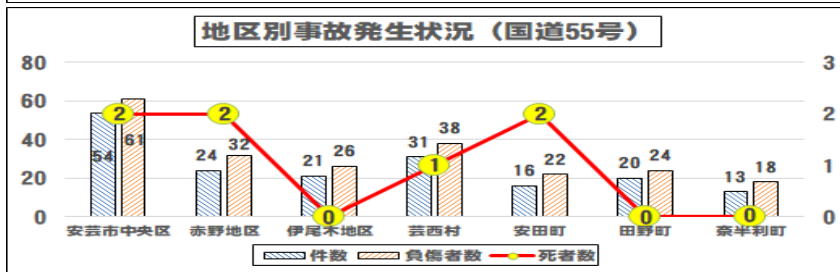

# 速度取締り指針

## 安芸警察署の速度取締り重点

重点路線	重点時間帯	重点区域	規制速度
国道55号	18:00～20:00	安芸市 中央地区	40km/h 50km/h

★ 重点以外の区域、時間帯であっても取締りを実施することがある。

### 安芸警察署管内における交通事故実態 (平成28年～令和7年上半年(1月～6月))

各地区別に過去10年間の事故発生状況を比較すると、路線別では**国道55号**での発生が最も多く、**国道55号**の地区別では**安芸市中央区**(津久茂町～川北)での発生が多い。

安芸市中央区における国道55号での時間帯別発生状況は、**午後6時から午後8時までの間**の件数が最も多い。