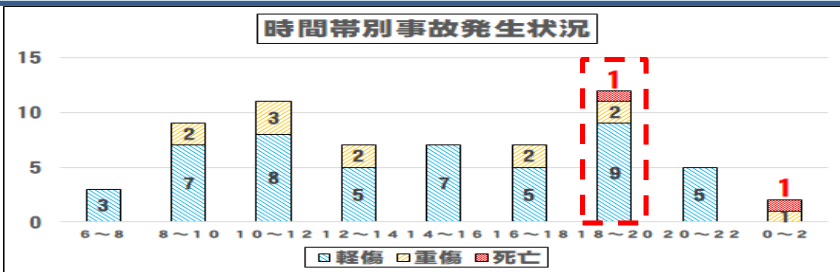

### 安芸警察署管内における交通事故実態 (平成28年～令和7年上半年(1月～6月))

各地区別に過去10年間の事故発生状況を比較すると、路線別では**国道55号**での発生が最も多く、**国道55号**の地区別では**安芸市中央区**(津久茂町～川北)での発生が多い。

安芸市中央区における国道55号での時間帯別発生状況は、**午後6時から午後8時までの間**の件数が最も多い。