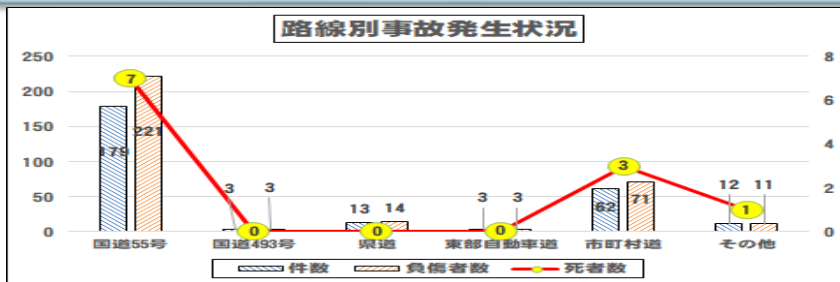

# 速度取締り指針

## 安芸警察署の速度取締り重点

重点路線	重点時間帯	重点区域	規制速度
国道55号	18:00～20:00	安芸市 中央地区	40km/h 50km/h

★ 重点以外の区域、時間帯であっても取締りを実施することがある。

### 安芸警察署管内における交通事故実態 (平成28年～令和7年上半年(1月～6月))

各地区別に過去10年間の事故発生状況を比較すると、路線別では**国道55号**での発生が最も多く、**国道55号**の地区別では**安芸市中央区**(津久茂町～川北)での発生が多い。

安芸市中央区における国道55号での時間帯別発生状況は、**午後6時から午後8時までの間**の件数が最も多い。

### ★ 令和7年11月末の安芸警察署管内の交通事故状況

- 交通事故は30件発生 (前年同期比+2件)  
死者0人 (前年同期比-2人) 傷者33人 (前年同期比-2人)
- 高齢者の事故は19件発生 (前年同期比+3件)  
死者0人 (前年同期比-2人)、傷者8人 (前年同期比-4人)