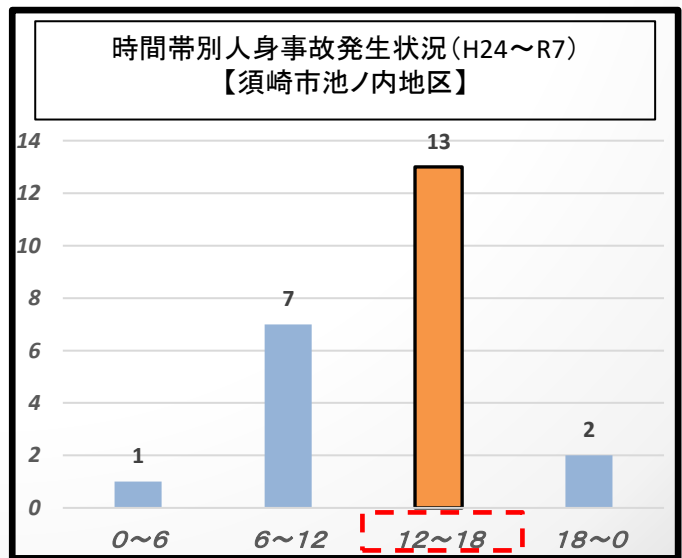

## 須崎警察署の速度取締り重点

重点路線	重点時間帯	重点区域	規制速度
国道56号	12:00~18:00	須崎市中央部 (池ノ内地区)	50km/h

※ 上記以外の時間帯、場所であっても取締りを実施します。

## 須崎警察署管内の交通事故実態（過去14年間（1～6月））

道路別人身事故発生状況を分析すると、**国道56号**での発生が最も多い。

国道56号での事故は、**須崎市中央部(池ノ内地区)**で最も多く発生し、当該地区の発生時間帯別では、**12時～18時**の間に最も多く発生している。