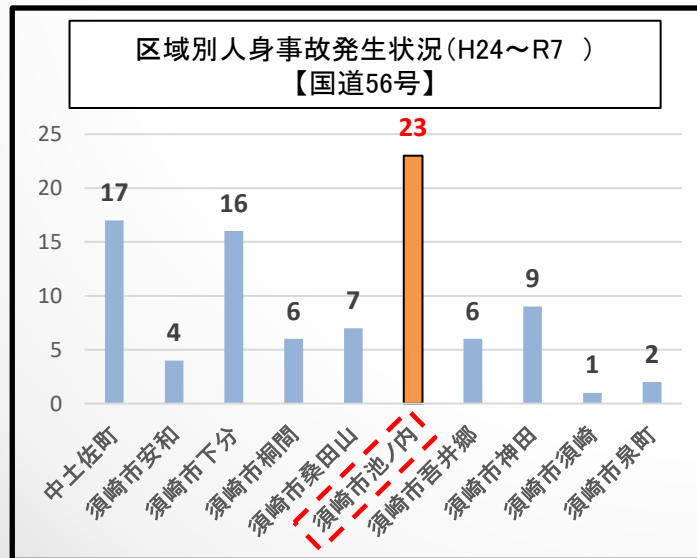

## 須崎警察署の速度取締り重点

重点路線	重点時間帯	重点区域	規制速度
国道56号	12:00~18:00	須崎市中央部 (池ノ内地区)	50km/h

※ 上記以外の時間帯、場所であっても取締りを実施します。

## 須崎警察署管内の交通事故実態（過去14年間（1～6月））

道路別人身事故発生状況を分析すると、**国道56号**での発生が最も多い。

国道56号での事故は、**須崎市中央部(池ノ内地区)**で最も多く発生し、当該地区の発生時間帯別では、**12時～18時**の間に最も多く発生している。