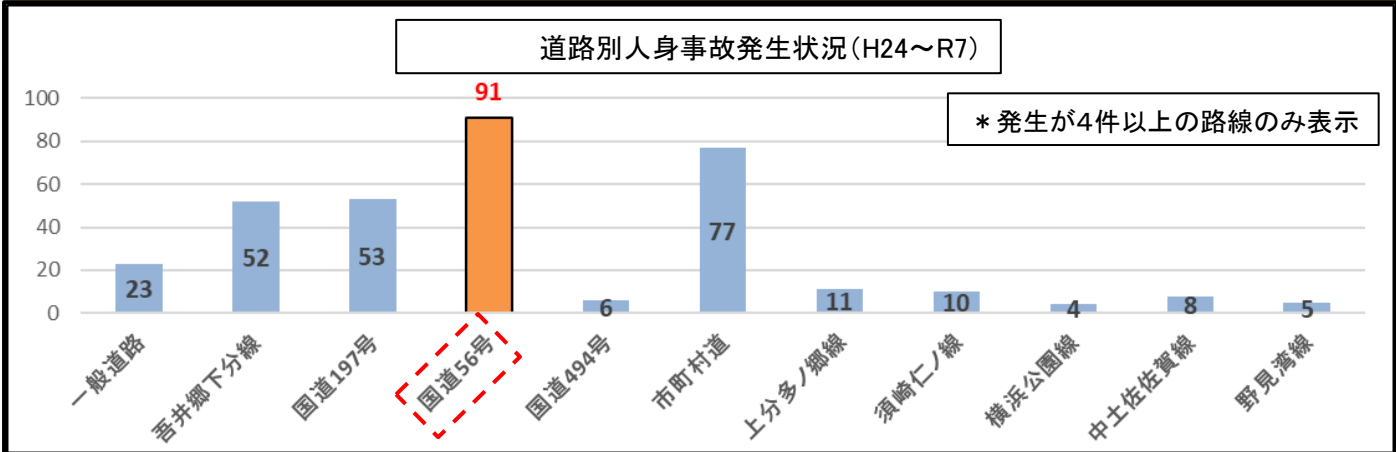

# 速度取締り指針

## 須崎警察署の速度取締り重点

重点路線	重点時間帯	重点区域	規制速度
国道56号	12:00~18:00	須崎市中央部 (池ノ内地区)	50km/h

※ 上記以外の時間帯、場所であっても取締りを実施します。

## 須崎警察署管内の交通事故実態（過去14年間（1～6月））

道路別人身事故発生状況を分析すると、**国道56号**での発生が最も多い。

国道56号での事故は、**須崎市中央部(池ノ内地区)**で最も多く発生し、当該地区の発生時間帯別では、**12時～18時**の間に最も多く発生している。